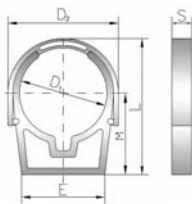

D ₁	CODE	REF.	L	S	E	D ₂	M
20	02132	11 20 020	38	12	19	26	29
25	02133	11 20 025	44	13	23	32	34
32	02134	11 20 032	53	14	30	39	40
40	02135	11 20 040	60	15	37	48	44
50	02136	11 20 050	70	16	49	61	51
63	02137	11 20 063	86	17	62	76	62
75	02138	11 20 075	103	20	73	91	73
90	02139	11 20 090	124	24	88	109	82
110	08908	11 20 110	139	24	107	127	90
125	08909	11 20 125	153	26	121	143	97
140	10955	11 20 140	167	28	195	164	113
160	08910	11 20 160	181	28	225	182	122
200	08911	11 20 200	215	31	265	228	142
225	10957	11 20 225	256	36	318	263	171

PP. 20. CL

- PP closed pipe clip
- Metric series

- Collier de fixation avec clip de fermeture en PP
- Série métrique

- Pinza con cierre en PP
- Serie métrica

- Abraçadeira com fecho em PP
- Série métrica

D ₁	CODE	REF.	L	S	E	D ₂	M
50	02140	11 20 450	70	16	49	68	51
63	02141	11 20 463	86	17	62	84	62
75	02142	11 20 475	124	20	73	101	73
90	02143	11 20 490	146	24	88	121	82
110	08916	11 20 510	161	24	107	143	90
125	08917	11 20 525	181	26	121	156	97
140	10956	11 20 540	201	28	195	176	113
160	08918	11 20 560	216	28	225	196	122
200	08919	11 20 599	256	31	265	243	142
225	10958	11 20 425	306	36	318	278	171

PP. 20. CP

- PP bridle clamp
- Metric series

- Clip de fermeture en PP
- Série métrique

- Pestillo pinza en PP
- Serie métrica

- Fecho de abraçadeira em PP
- Série métrica

D ₁	CODE	REF.	L	S	E
50	02144	11 20 650	55	8	68
63	02145	11 20 663	68	10	84
75	02146	11 20 675	81	11	100
90	02147	11 20 690	95	13	118
110	08912	11 20 710	110	14	139
125	08913	11 20 725	121	15	157
140	11300	11 20 740	130	17	176
160	08914	11 20 760	147	17	195
200	08915	11 20 799	171	19	237
225	11301	11 20 625	182	23	277