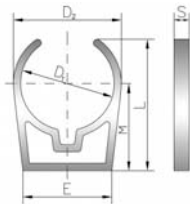

Pipe Clips - Colliers de fixation - Pinzas - Abraçadeiras

PP. 20. OP

- PP open pipe clip
- Metric series

- Collier de fixation à pince ouverte en PP
- Série métrique

- Pinza abierta en PP
- Serie métrica

- Abraçadeira para tubo em PP
- Série métrica

D ₁	CODE	REF.	L	S	E	D ₂	M
20	02132	11 20 020	38	12	19	26	29
25	02133	11 20 025	44	13	23	32	34
32	02134	11 20 032	53	14	30	39	40
40	02135	11 20 040	60	15	37	48	44
50	02136	11 20 050	70	16	49	61	51
63	02137	11 20 063	86	17	62	76	62
75	02138	11 20 075	103	20	73	91	73
90	02139	11 20 090	124	24	88	109	82
110	08908	11 20 110	139	24	107	127	90
125	08909	11 20 125	153	26	121	143	97
140	10955	11 20 140	167	28	195	164	113
160	08910	11 20 160	181	28	225	182	122
200	08911	11 20 200	215	31	265	228	142
225	10957	11 20 225	256	36	318	263	171

PP. 20. CL

- PP closed pipe clip
- Metric series

- Collier de fixation avec clip de fermeture en PP
- Série métrique

- Pinza con cierre en PP
- Serie métrica

- Abraçadeira com fecho em PP
- Série métrica

D ₁	CODE	REF.	L	S	E	D ₂	M
50	02140	11 20 450	70	16	49	68	51
63	02141	11 20 463	86	17	62	84	62
75	02142	11 20 475	124	20	73	101	73
90	02143	11 20 490	146	24	88	121	82
110	08916	11 20 510	161	24	107	143	90
125	08917	11 20 525	181	26	121	156	97
140	10956	11 20 540	201	28	195	176	113
160	08918	11 20 560	216	28	225	196	122
200	08919	11 20 599	256	31	265	243	142
225	10958	11 20 425	306	36	318	278	171

PP. 20. CP

- PP bridle clamp
- Metric series

- Clip de fermeture en PP
- Série métrique

- Pestillo pinza en PP
- Serie métrica

- Fecho de abraçadeira em PP
- Série métrica

D ₁	CODE	REF.	L	S	E
50	02144	11 20 650	55	8	68
63	02145	11 20 663	68	10	84
75	02146	11 20 675	81	11	100
90	02147	11 20 690	95	13	118
110	08912	11 20 710	110	14	139
125	08913	11 20 725	121	15	157
140	11300	11 20 740	130	17	176
160	08914	11 20 760	147	17	195
200	08915	11 20 799	171	19	237
225	11301	11 20 625	182	23	277