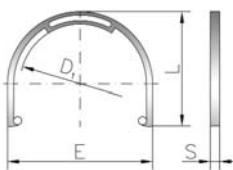

PP. 20. CL

- PP closed pipe clip
- Metric series

- Collier de fixation avec clip de fermeture en PP
- Série métrique

- Pinza con cierre en PP
- Serie métrica

- Abraçadeira com fecho em PP
- Série métrica

D ₁	CODE	REF.	L	S	E	D ₂	M
50	02140	11 20 450	70	16	49	68	51
63	02141	11 20 463	86	17	62	84	62
75	02142	11 20 475	124	20	73	101	73
90	02143	11 20 490	146	24	88	121	82
110	08916	11 20 510	161	24	107	143	90
125	08917	11 20 525	181	26	121	156	97
140	10956	11 20 540	201	28	195	176	113
160	08918	11 20 560	216	28	225	196	122
200	08919	11 20 599	256	31	265	243	142
225	10958	11 20 425	306	36	318	278	171

PP. 20. CP

- PP bridle clamp
- Metric series

- Clip de fermeture en PP
- Série métrique

- Pestillo pinza en PP
- Serie métrica

- Fecho de abraçadeira em PP
- Série métrica

D ₁	CODE	REF.	L	S	E
50	02144	11 20 650	55	8	68
63	02145	11 20 663	68	10	84
75	02146	11 20 675	81	11	100
90	02147	11 20 690	95	13	118
110	08912	11 20 710	110	14	139
125	08913	11 20 725	121	15	157
140	11300	11 20 740	130	17	176
160	08914	11 20 760	147	17	195
200	08915	11 20 799	171	19	237
225	11301	11 20 625	182	23	277